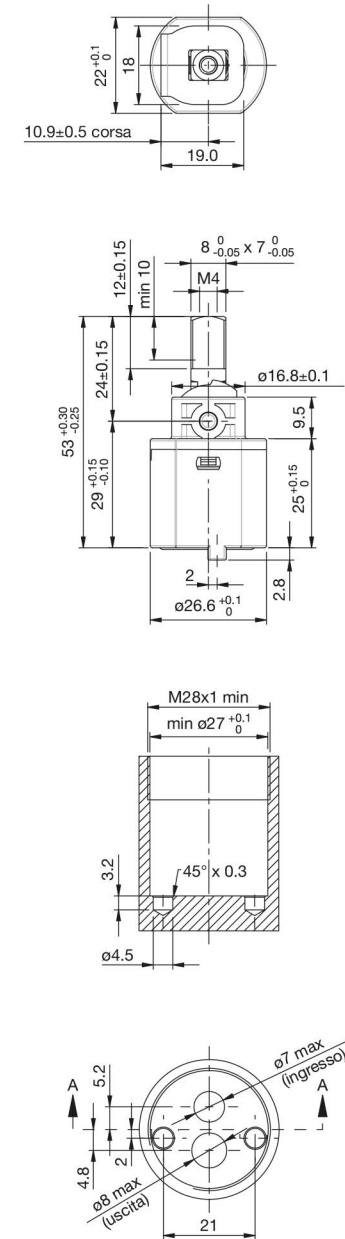

E26

EX26 E26 WSC

vite di regolazione
adjustment screw

Water Saving Control

Grazie a questo sistema, regolando il punto di risparmio separatamente sulle due acque, è possibile ottenere la temperatura desiderata in miscelazione istantaneamente, molto utile soprattutto nelle installazioni doccia.

Water Saving Control

Thanks to this system, by adjusting the saving position separately, it is possible to instantaneously obtain the desired temperature on hot and cold water in mixing. It is very useful especially in shower M28x1 min installations.