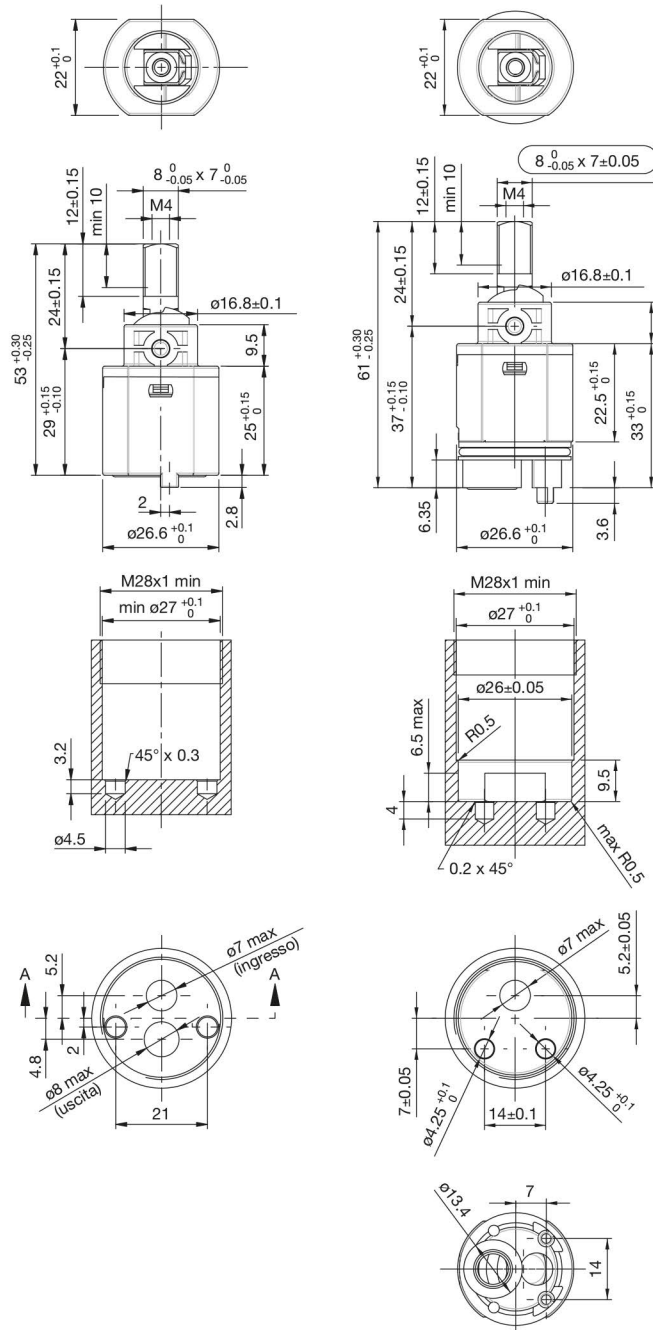

E26

EX26 E26 WSC

vite di regolazione
adjustment screw

Water Saving Control

Grazie a questo sistema, regolando il punto di risparmio separatamente sulle due acque, è possibile ottenere la temperatura desiderata in miscelazione istantaneamente, molto utile soprattutto nelle installazioni doccia.

Water Saving Control

Thanks to this system, by adjusting the saving position separately, it is possible to instantaneously obtain the desired temperature on hot and cold water in mixing. It is very useful especially in shower M28x1 min installations.