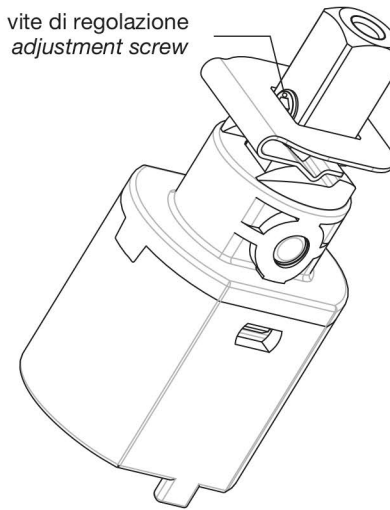

E26

EX26 E26 WSC

vite di regolazione
adjustment screw

Water Saving Control

Grazie a questo sistema, regolando il punto di risparmio separatamente sulle due acque, è possibile ottenere la temperatura desiderata in miscelazione istantaneamente, molto utile soprattutto nelle installazioni doccia.

Water Saving Control

Thanks to this system, by adjusting the saving position separately, it is possible to instantaneously obtain the desired temperature on hot and cold water in mixing. It is very useful especially in shower M28x1 min installations.