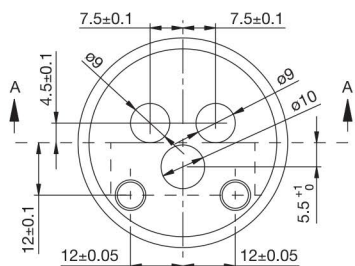

G47

G47 UK

Tabella di portata
(versione UK)
Water flow table
(UK version)

bar	H/C	MIX
0,10	7,25	7,05
0,20	10,30	10,10
0,50	16,20	15,90
1,00	22,90	22,45
1,50	27,75	27,50
2,00	31,05	31,70