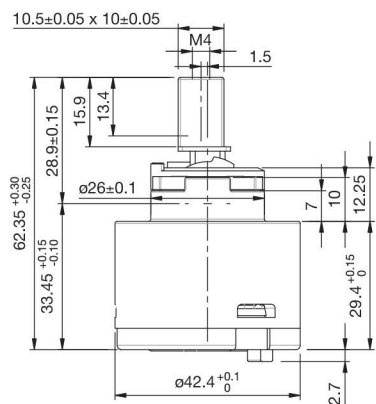

G47

G47 UK

Tabella di portata
(versione UK)
Water flow table
(UK version)

bar	H/C	MIX
0,10	7,25	7,05
0,20	10,30	10,10
0,50	16,20	15,90
1,00	22,90	22,45
1,50	27,75	27,50
2,00	31,05	31,70