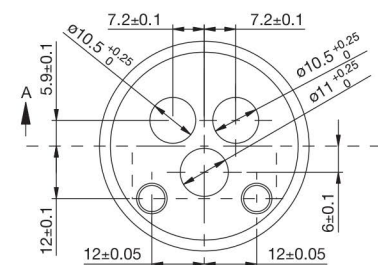

G47

G47 UK

Tabella di portata
(versione UK)
Water flow table
(UK version)

bar	H/C	MIX
0,10	7,25	7,05
0,20	10,30	10,10
0,50	16,20	15,90
1,00	22,90	22,45
1,50	27,75	27,50
2,00	31,05	31,70