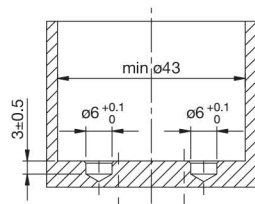

G47

G47 UK

Tabella di portata
(versione UK)
Water flow table
(UK version)

bar	H/C	MIX
0,10	7,25	7,05
0,20	10,30	10,10
0,50	16,20	15,90
1,00	22,90	22,45
1,50	27,75	27,50
2,00	31,05	31,70