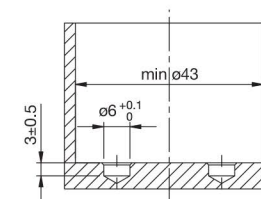

G47

G47 UK

Tabella di portata
(versione UK)
Water flow table
(UK version)

bar	H/C	MIX
0,10	7,25	7,05
0,20	10,30	10,10
0,50	16,20	15,90
1,00	22,90	22,45
1,50	27,75	27,50
2,00	31,05	31,70