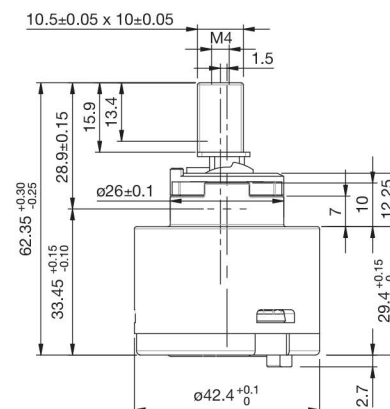

G47

G47 UK

Tabella di portata
(versione UK)
Water flow table
(UK version)

bar	H/C	MIX
0,10	7,25	7,05
0,20	10,30	10,10
0,50	16,20	15,90
1,00	22,90	22,45
1,50	27,75	27,50
2,00	31,05	31,70